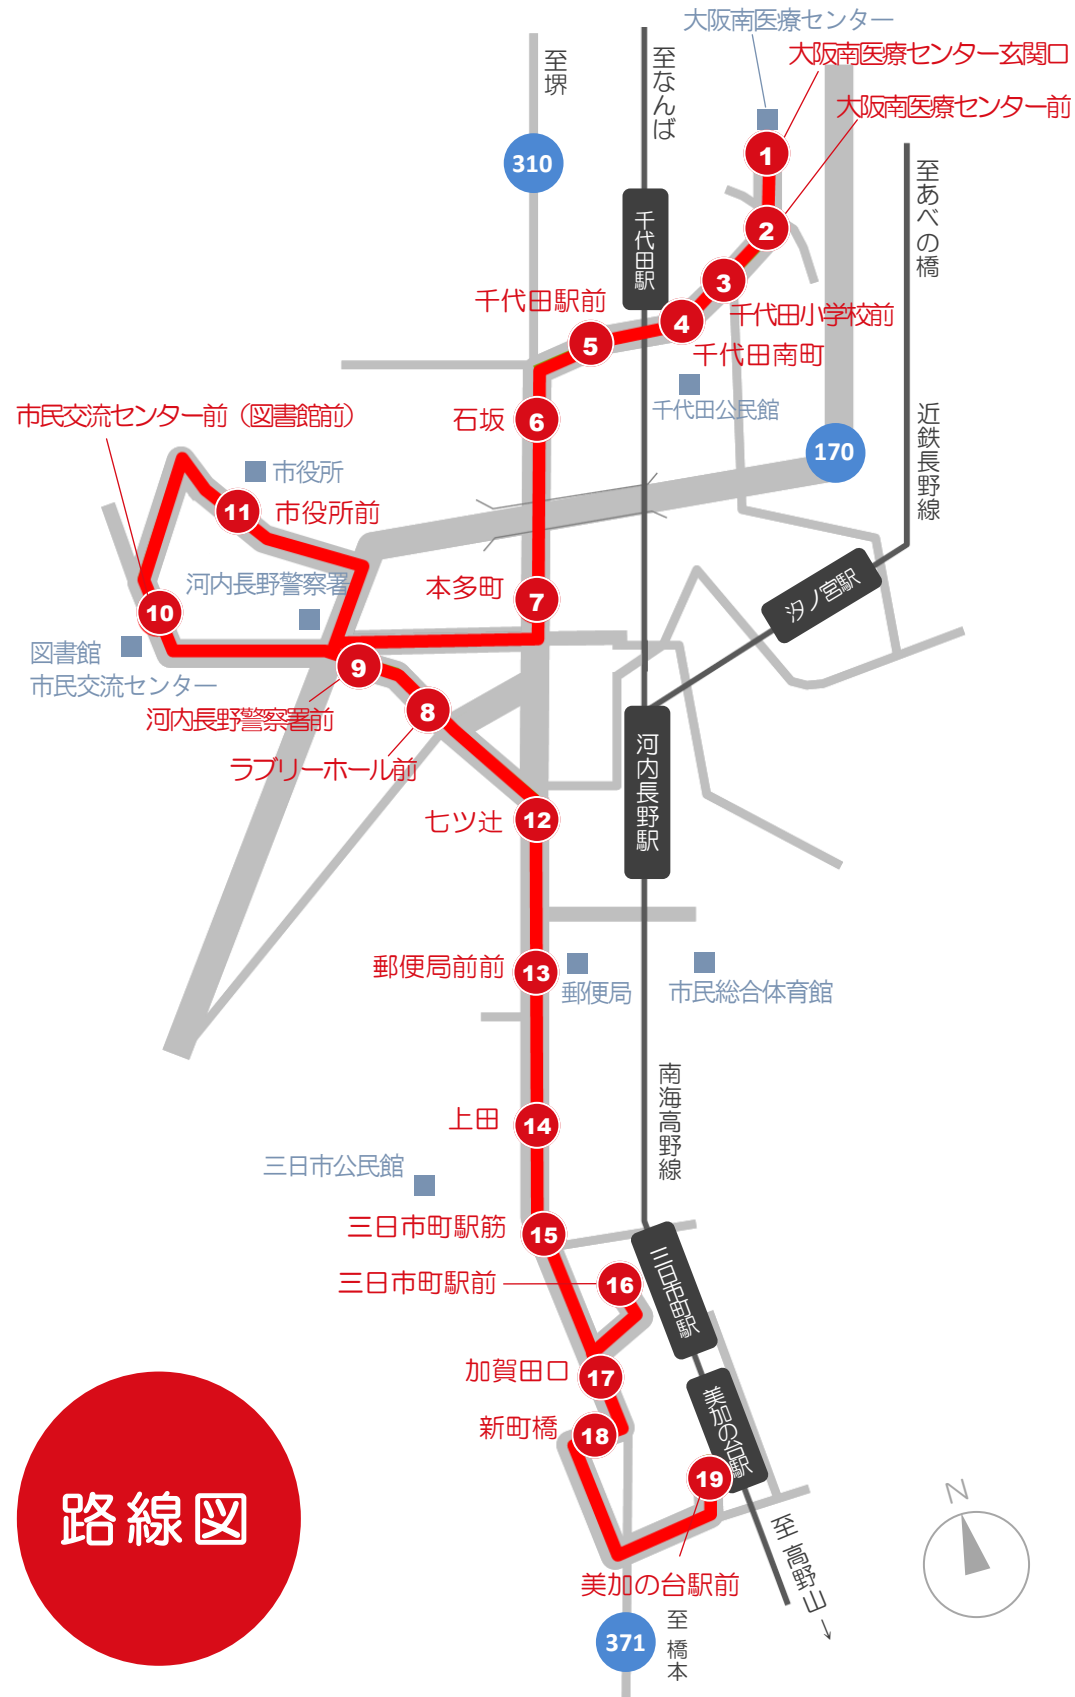

モックル コミュニティバス

路線図 毎日運行

12月29日～1月3日は連休

停留所一覧