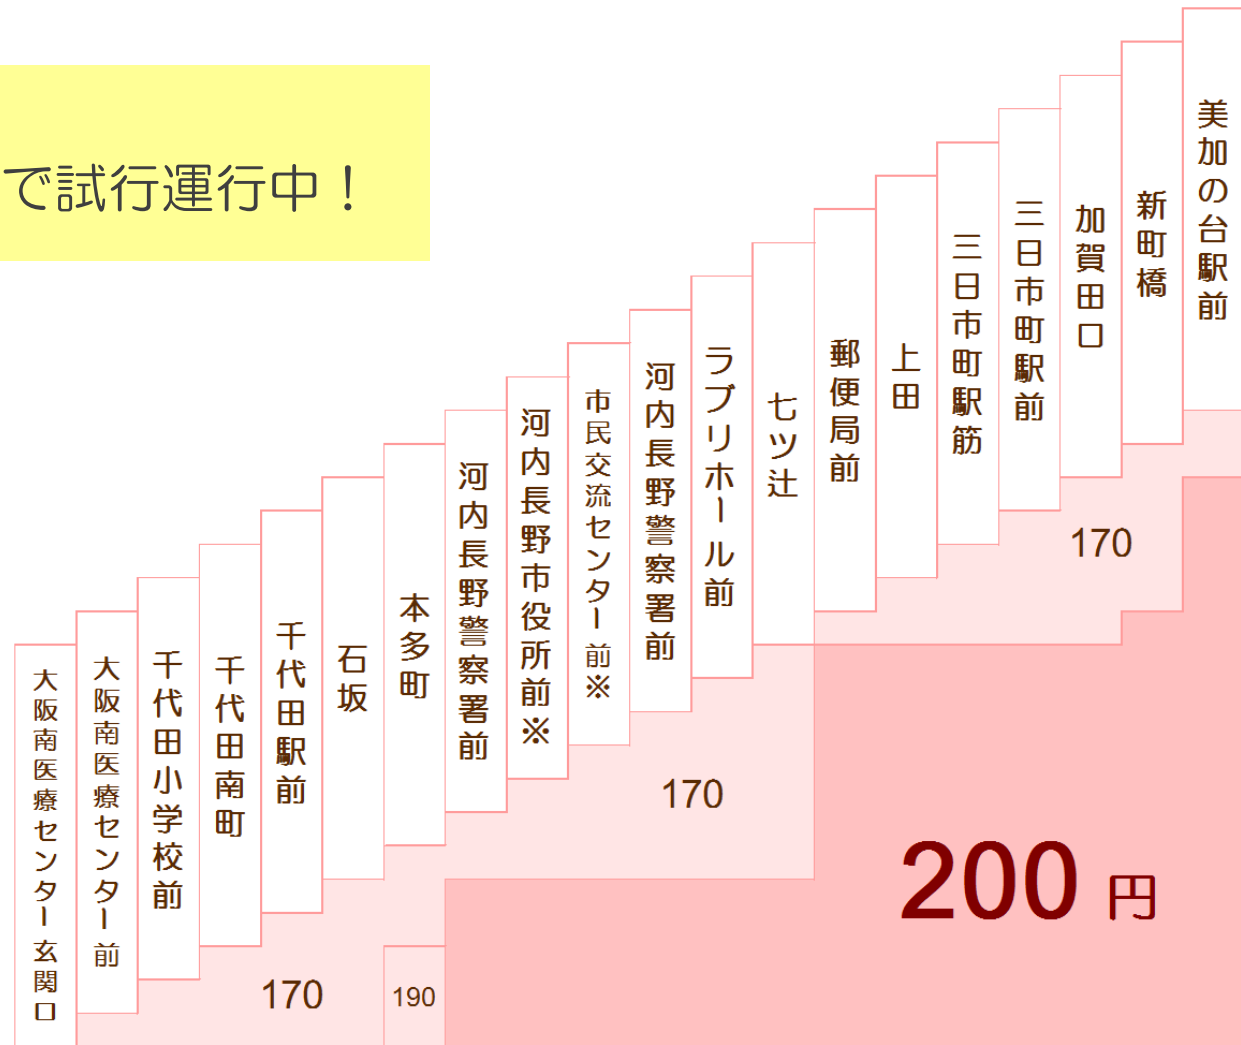

## 路線図 毎日運行

12月29日～1月3日は連休

## 停留所一覧

# モックル

コミュニティバス

運賃表  
毎日運行

上限 **200**円運賃 で試行運行中！

※北行き・南行きともに「市民交流センター前 → 河内長野市役所前」の順に停車します。